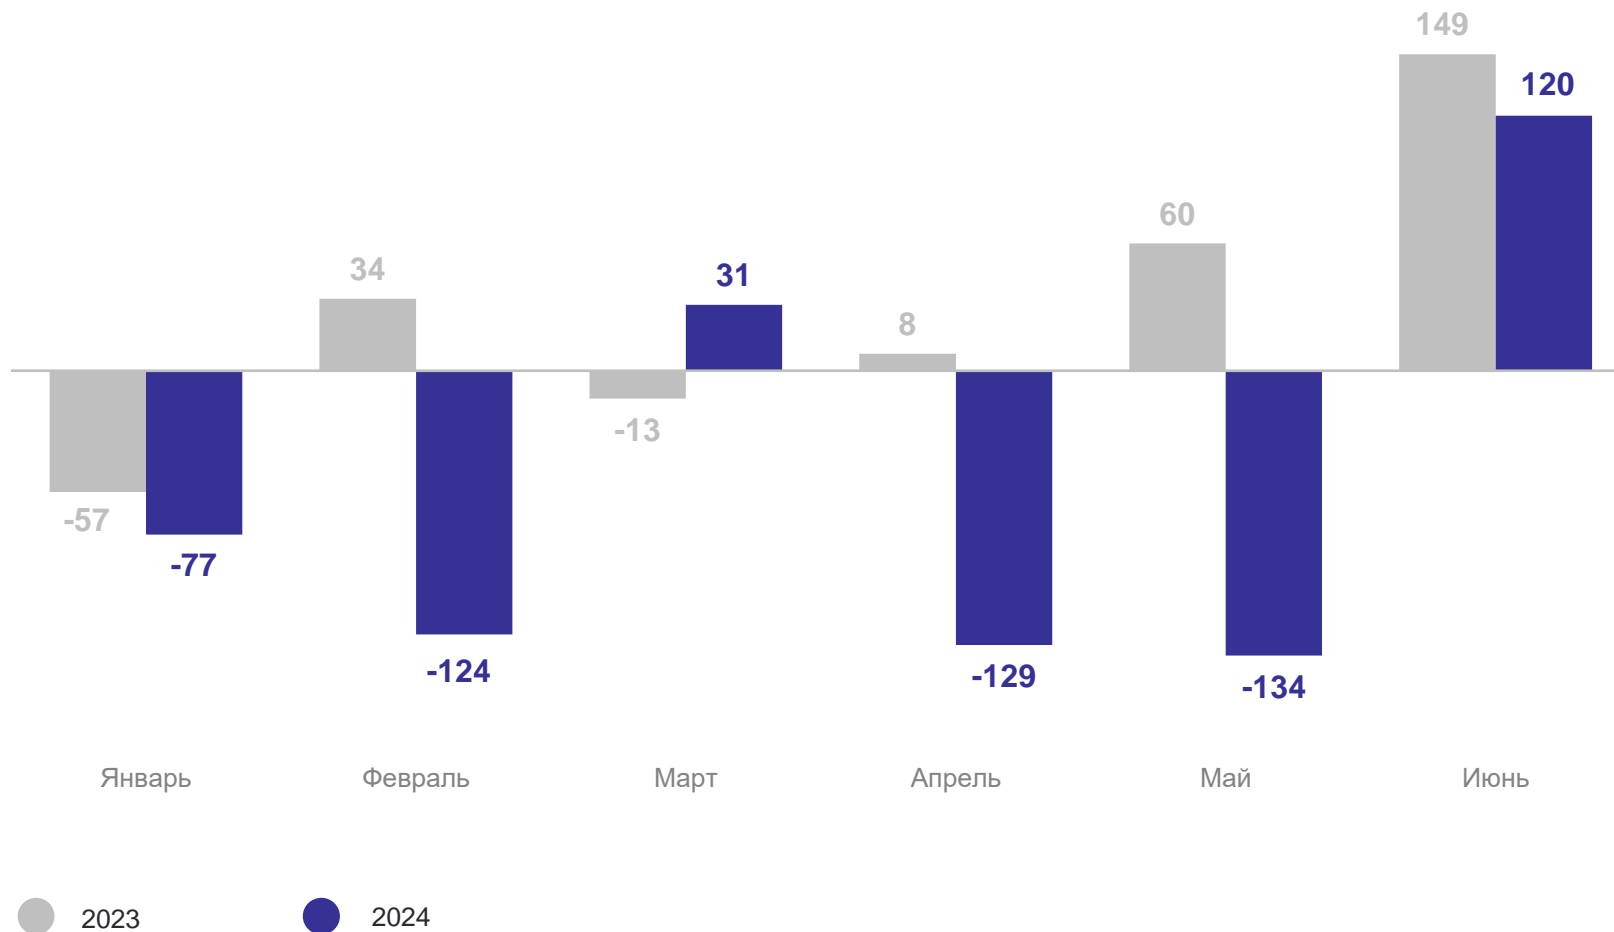

с государствами-
участниками СНГ

88

со странами дальнего
зарубежья

2

Миграция населения по потокам передвижения

МИГРАЦИЯ НАСЕЛЕНИЯ ПО ФЕДЕРАЛЬНЫМ ОКРУГАМ РФ

человек

НОВГОРОДСТАТ

МИГРАЦИОННЫЙ ПРИРОСТ, УБЫЛЬ (-) НАСЕЛЕНИЯ С РЕГИОНАМИ РФ

человек

НОВГОРОДСТАТ

январь – июнь 2024 г.

-313 Всего

-11,0 на 10 000 человек

МИГРАЦИОННЫЙ ПРИРОСТ, УБЫЛЬ (-) НАСЕЛЕНИЯ С ГОСУДАРСТВАМИ-УЧАСТНИКАМИ СНГ

человек

НОВГОРОДСТАТ

январь – июнь 2024 г.

-44 Всего

-1,6 на 10 000 человек

МИГРАЦИОННЫЙ ПРИРОСТ, УБЫЛЬ (-) НАСЕЛЕНИЯ СО СТРАНАМИ ДАЛЬНОГО ЗАРУБЕЖЬЯ

человек

НОВГОРОДСТАТ