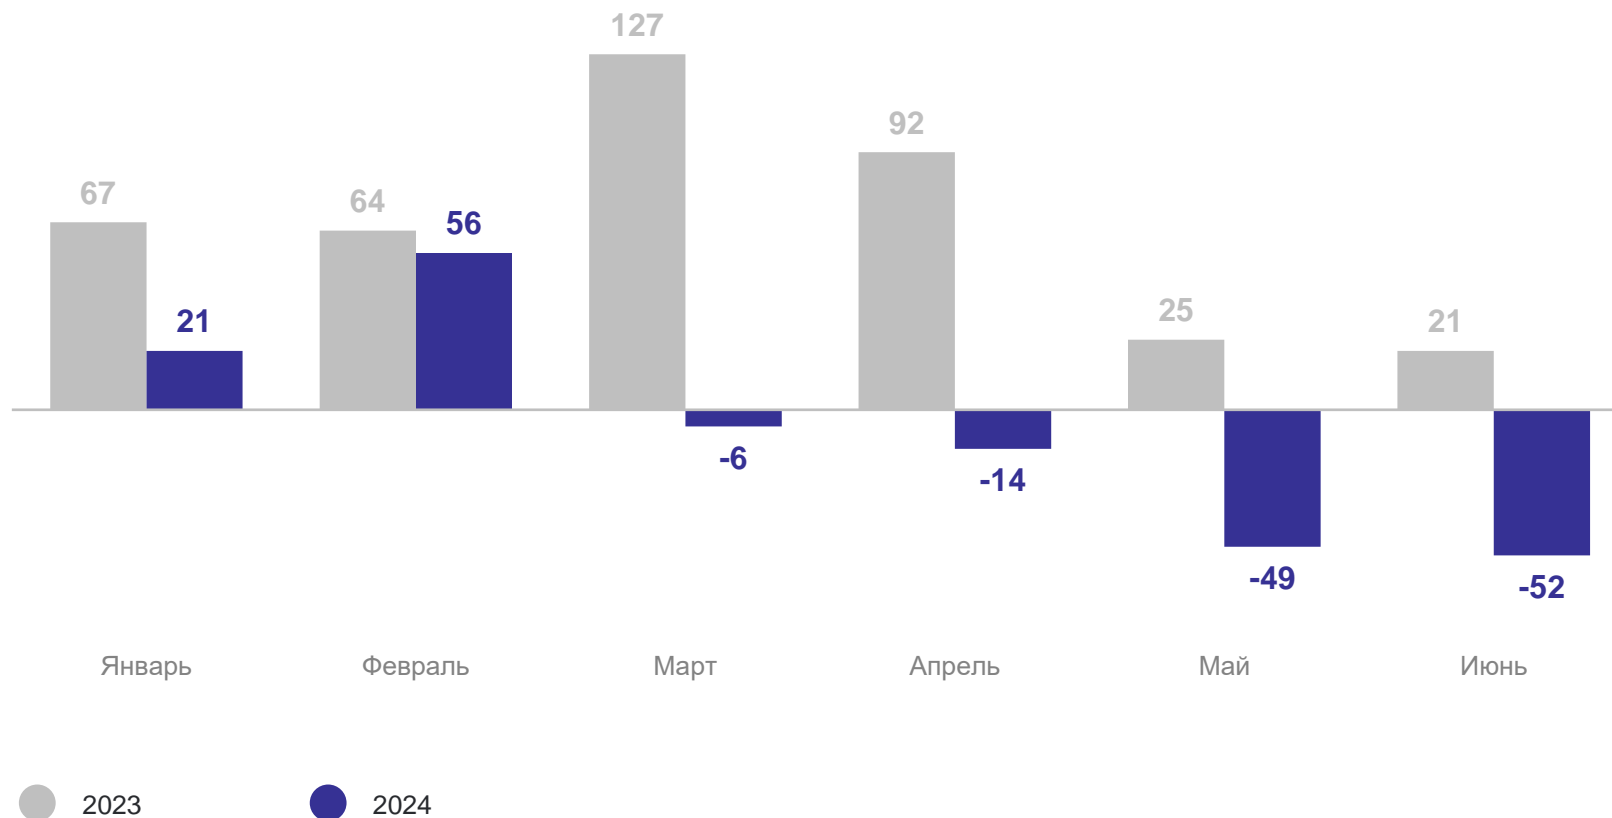

МИГРАЦИОННЫЙ ПРИРОСТ, УБЫЛЬ (-) НАСЕЛЕНИЯ С РЕГИОНАМИ РФ

человек

НОВГОРОДСТАТ

январь – июнь 2024 г.

-313 Всего

-11,0 на 10 000 человек

МИГРАЦИОННЫЙ ПРИРОСТ, УБЫЛЬ (-) НАСЕЛЕНИЯ С ГОСУДАРСТВАМИ-УЧАСТНИКАМИ СНГ

человек

НОВГОРОДСТАТ

январь – июнь 2024 г.

-44 Всего

-1,6 на 10 000 человек

МИГРАЦИОННЫЙ ПРИРОСТ, УБЫЛЬ (-) НАСЕЛЕНИЯ СО СТРАНАМИ ДАЛЬНОГО ЗАРУБЕЖЬЯ

человек

НОВГОРОДСТАТ