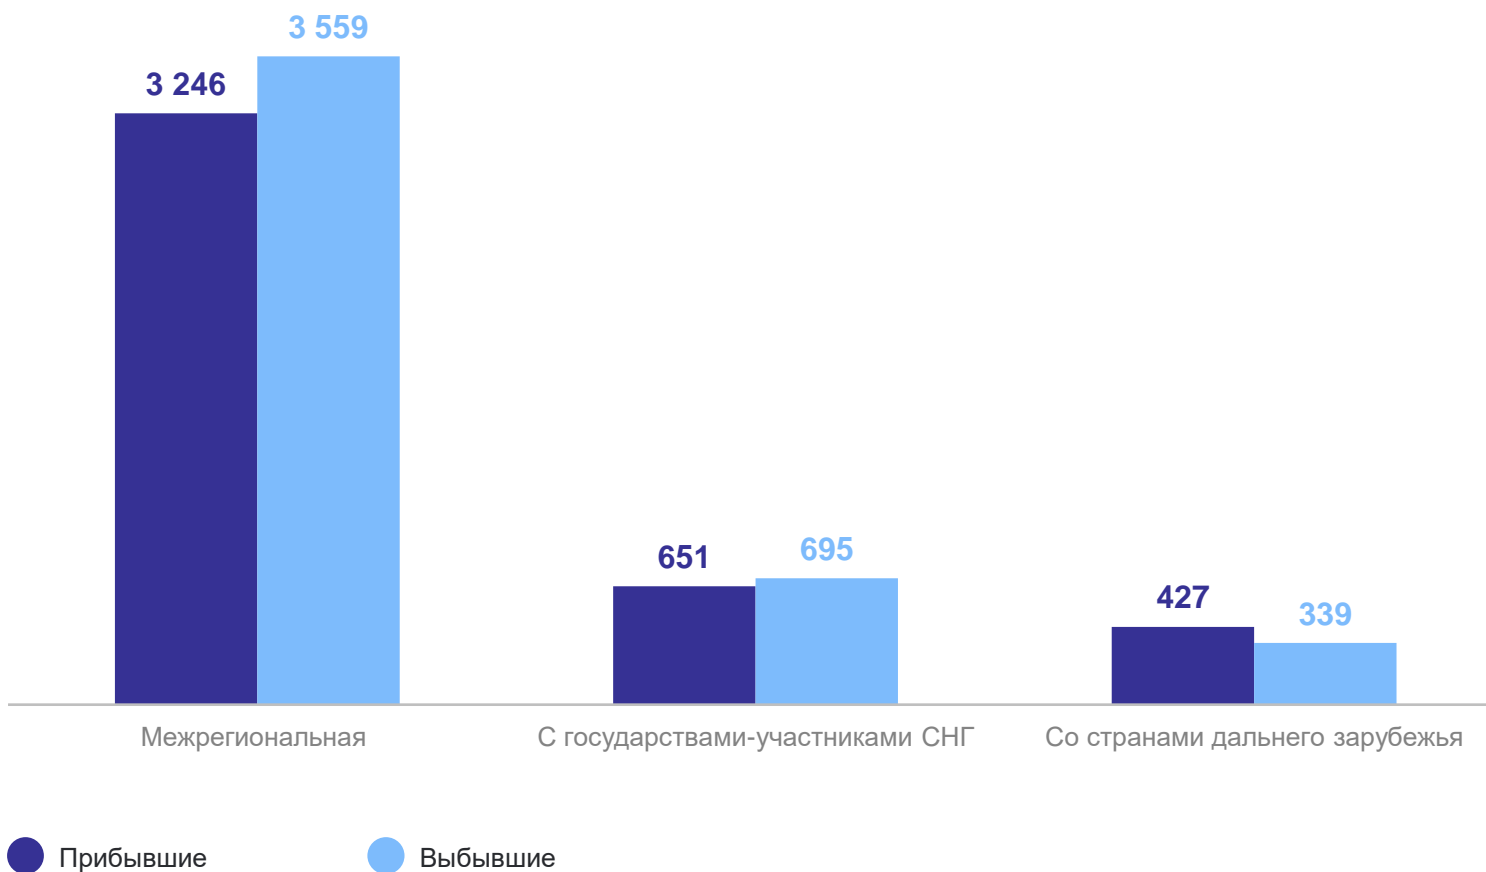

человек

НОВГОРОДСТАТ

Миграционный прирост,
убыль (-)

-269

Всего

-313

межрегиональная

-44

с государствами-
участниками СНГ

88

со странами дальнего
зарубежья

2

Миграция населения по потокам передвижения

МИГРАЦИЯ НАСЕЛЕНИЯ ПО ФЕДЕРАЛЬНЫМ ОКРУГАМ РФ

человек

НОВГОРОДСТАТ