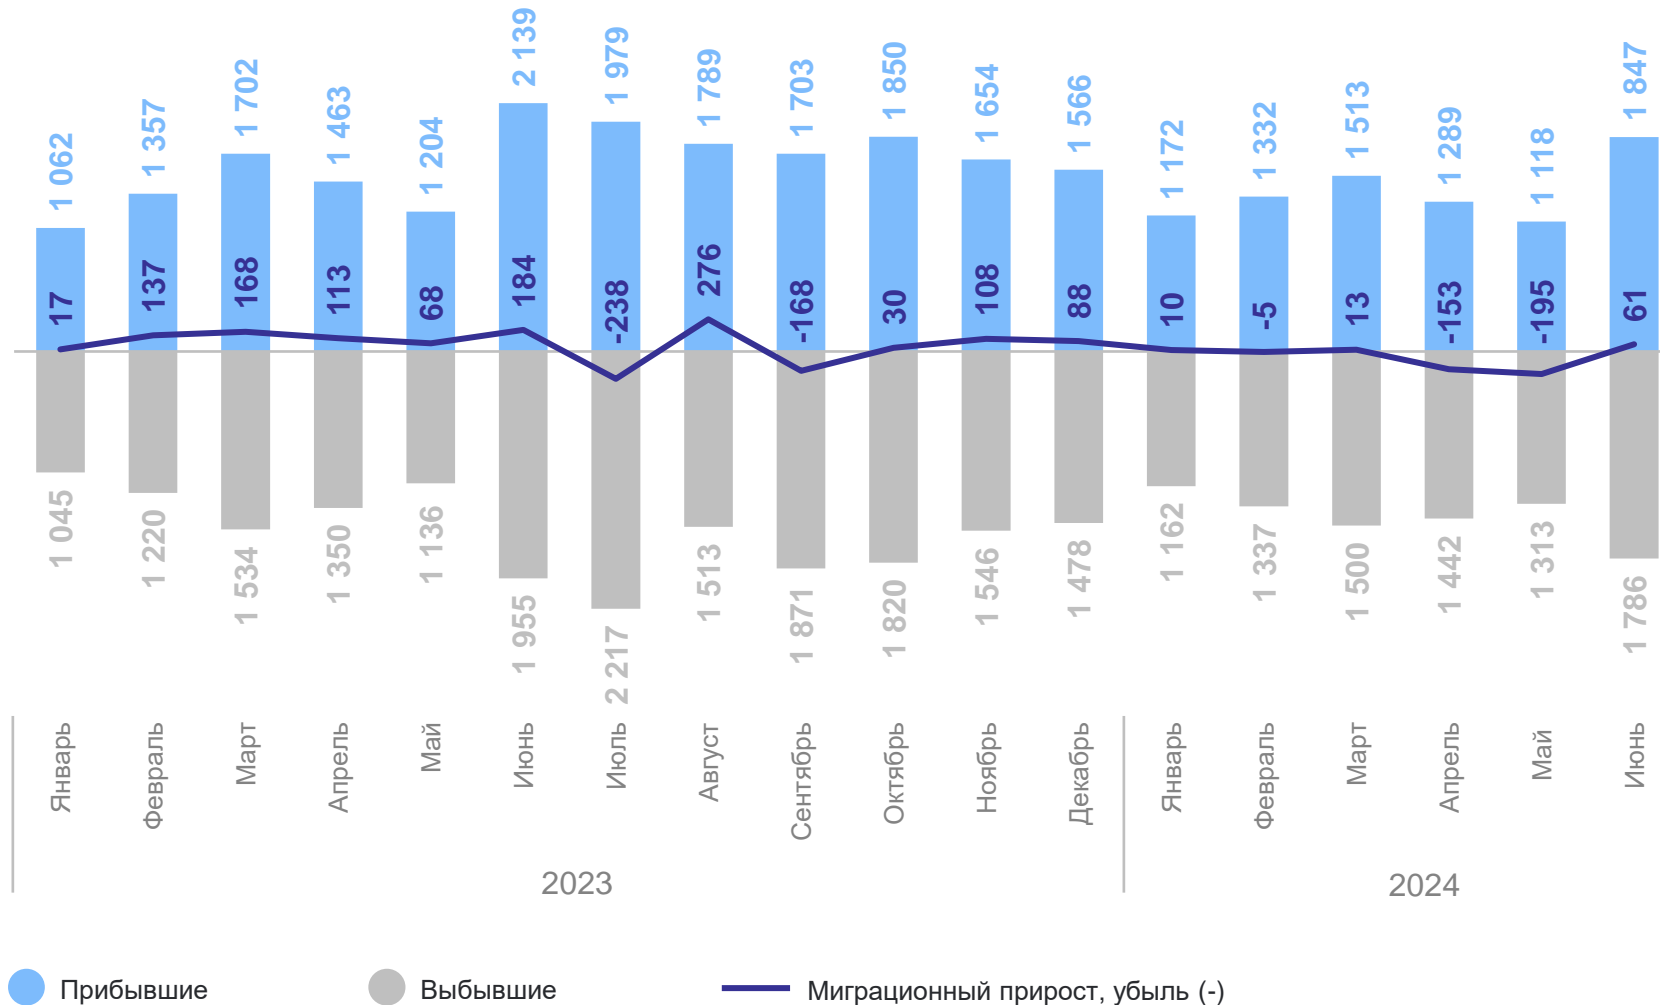

МИГРАЦИЯ НАСЕЛЕНИЯ

человек

НОВГОРОДСТАТ

январь – июнь 2024 г.

8 271 Прибывшие

8 540 Выбывшие

-269 Миграционная
убыль