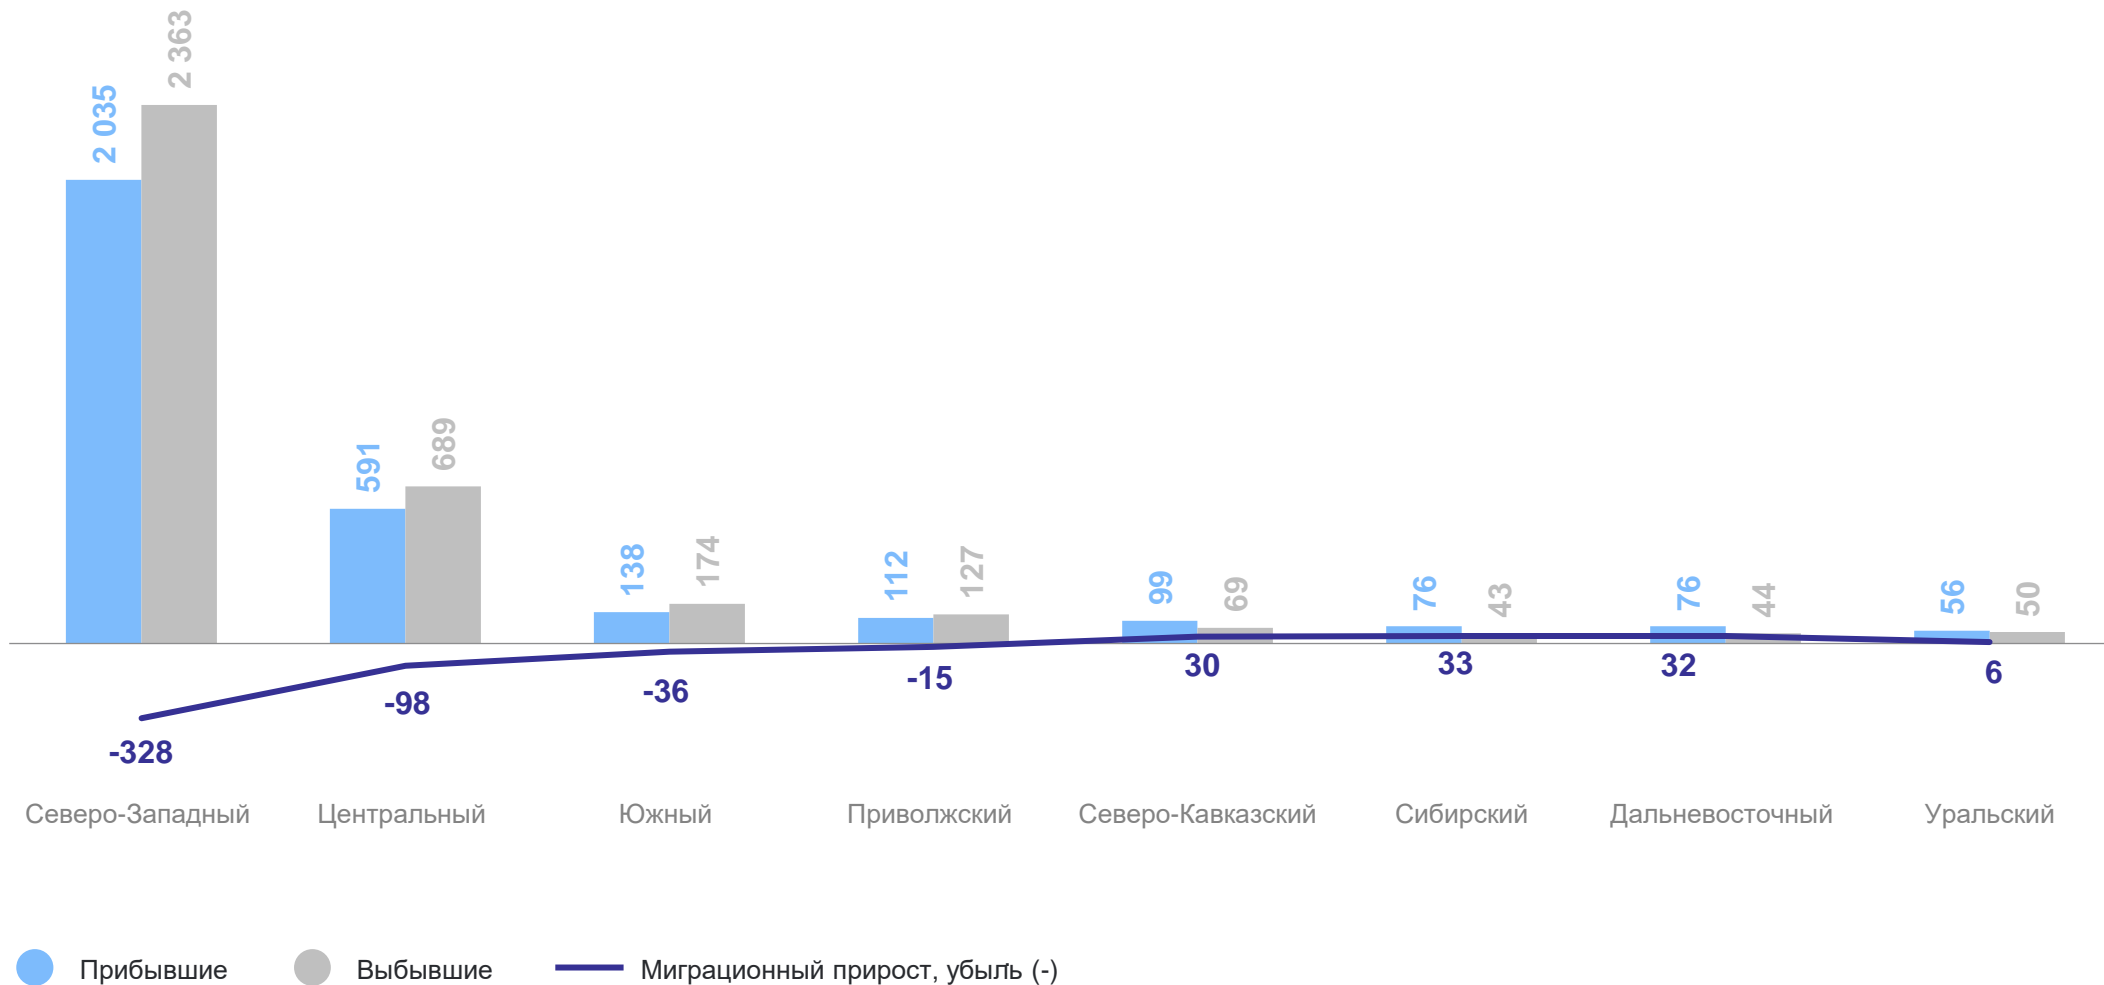

с государствами-
участниками СНГ

88

со странами дальнего
зарубежья

2

Миграция населения по потокам передвижения

МИГРАЦИЯ НАСЕЛЕНИЯ ПО ФЕДЕРАЛЬНЫМ ОКРУГАМ РФ

человек

НОВГОРОДСТАТ