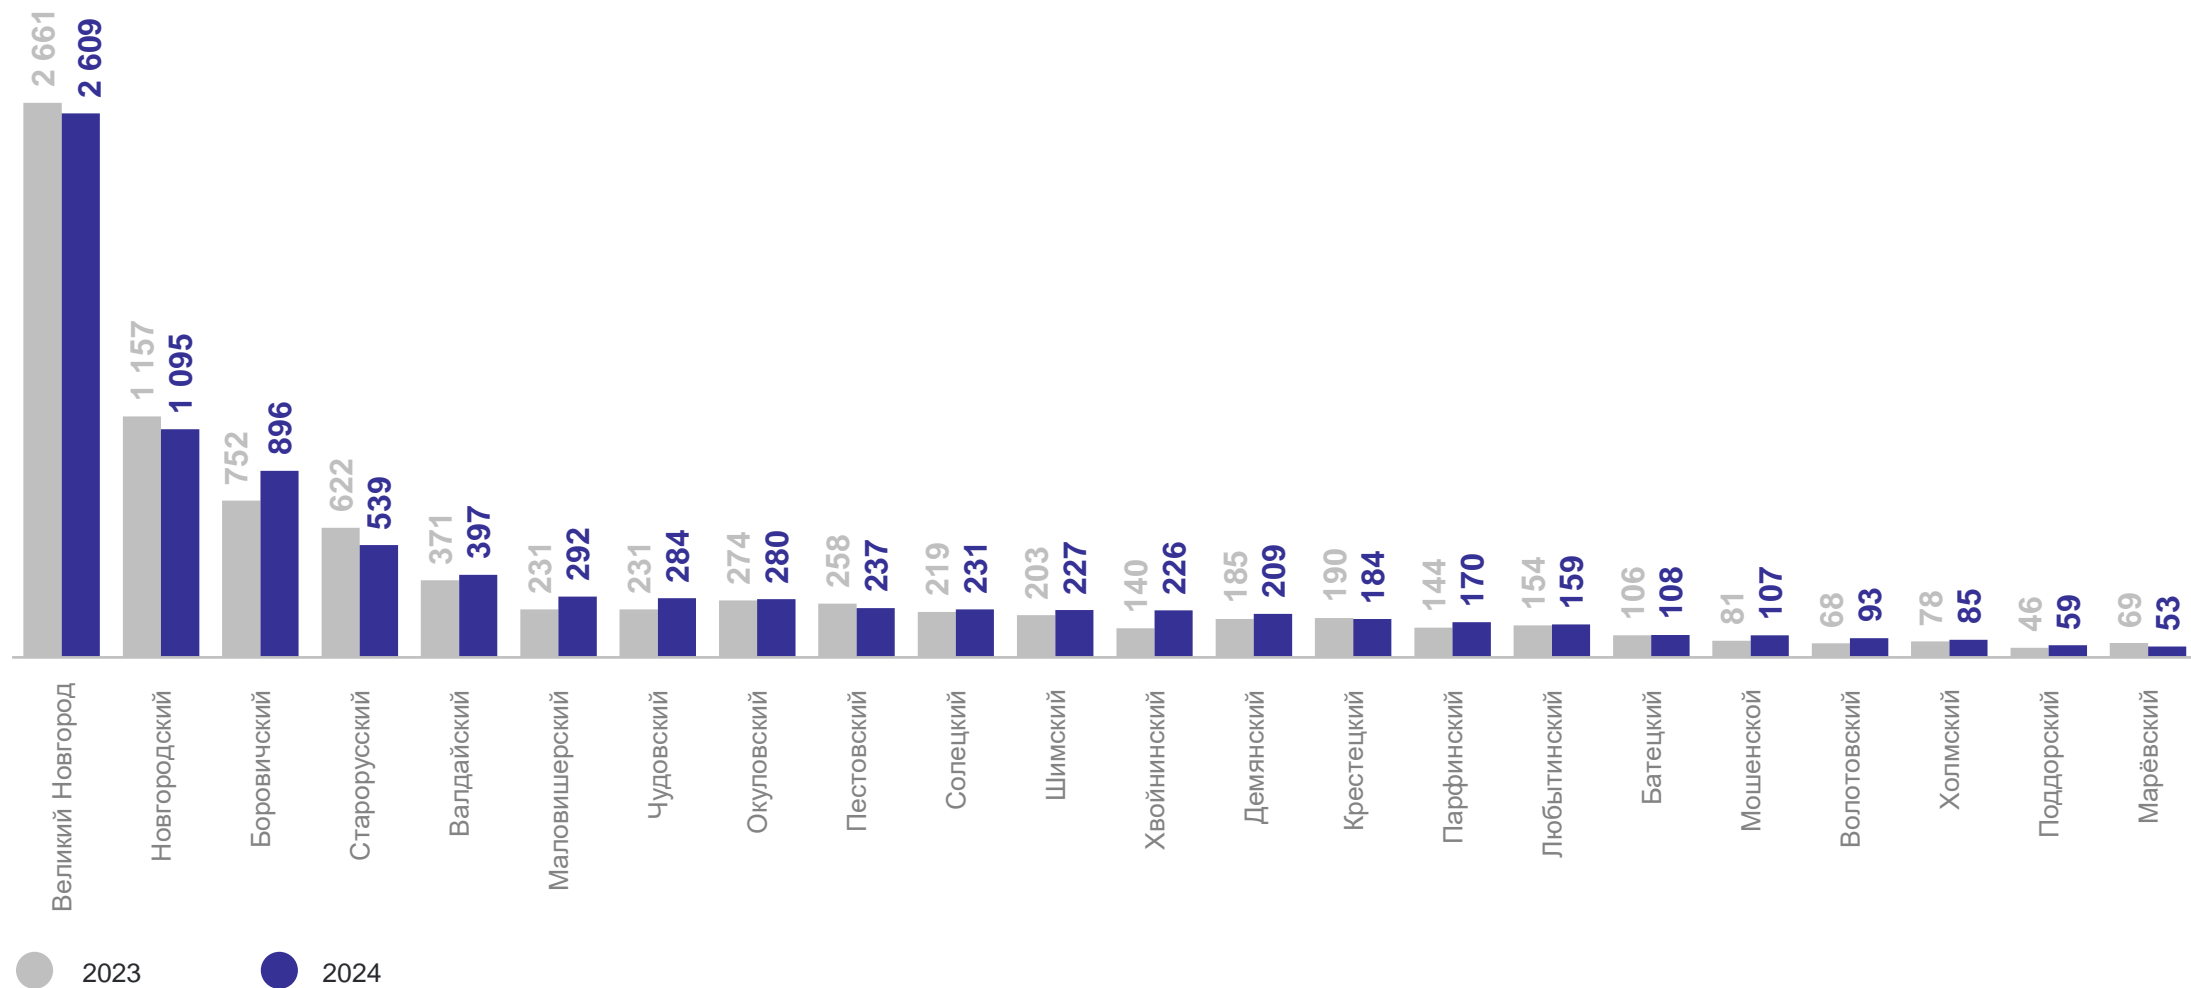

январь – июнь 2024 г.

88

Всего

3,1

на 10 000 человек

3

**Миграция населения
по муниципальным образованиям**

ПРИБЫВШИЕ ПО МУНИЦИПАЛЬНЫМ ОБРАЗОВАНИЯМ

человек

НОВГОРОДСТАТ

ВЫБЫВШИЕ ПО МУНИЦИПАЛЬНЫМ ОБРАЗОВАНИЯМ

человек

НОВГОРОДСТАТ

МИГРАЦИОННЫЙ ПРИРОСТ, УБЫЛЬ (-) НАСЕЛЕНИЯ ПО МУНИЦИПАЛЬНЫМ ОБРАЗОВАНИЯМ

человек

НОВГОРОДСТАТ