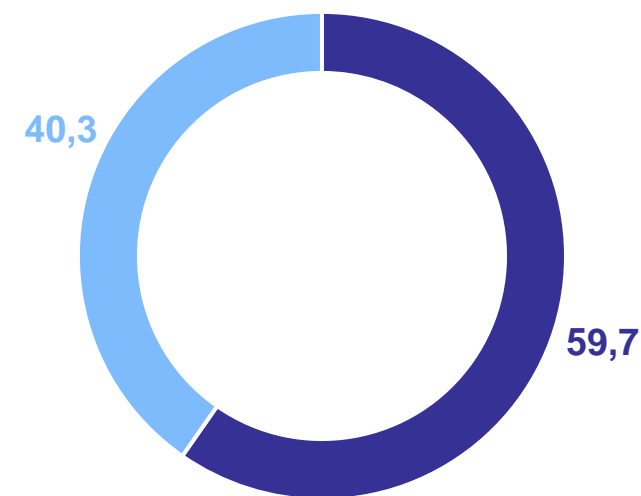

1

Миграция населения

МИГРАЦИЯ НАСЕЛЕНИЯ

человек

НОВГОРОДСТАТ

январь – июнь 2024 г.

8 271 Прибывшие

8 540 Выбывшие

Миграционная
прирост
в городской
местности

-83

Миграционная
убыль
в сельской
местности

Прибывшие

● Из городской местности ● Из сельской местности

Выбывшие

● В городскую местность ● В сельскую местность

ВНЕШНЯЯ МИГРАЦИЯ