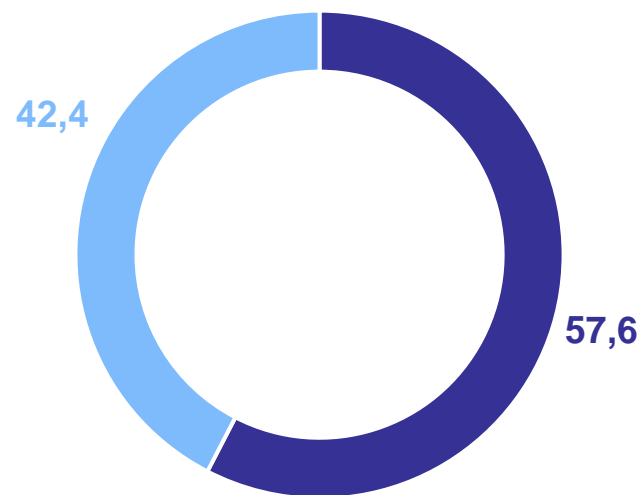

ВНУТРИРЕГИОНАЛЬНАЯ МИГРАЦИЯ

в % к итогу

НОВГОРОДСТАТ

человек

3 947

Всего

83

Миграционная
прирост
в городской
местности

-83

Миграционная
убыль
в сельской
местности

Прибывшие

● Из городской местности ● Из сельской местности