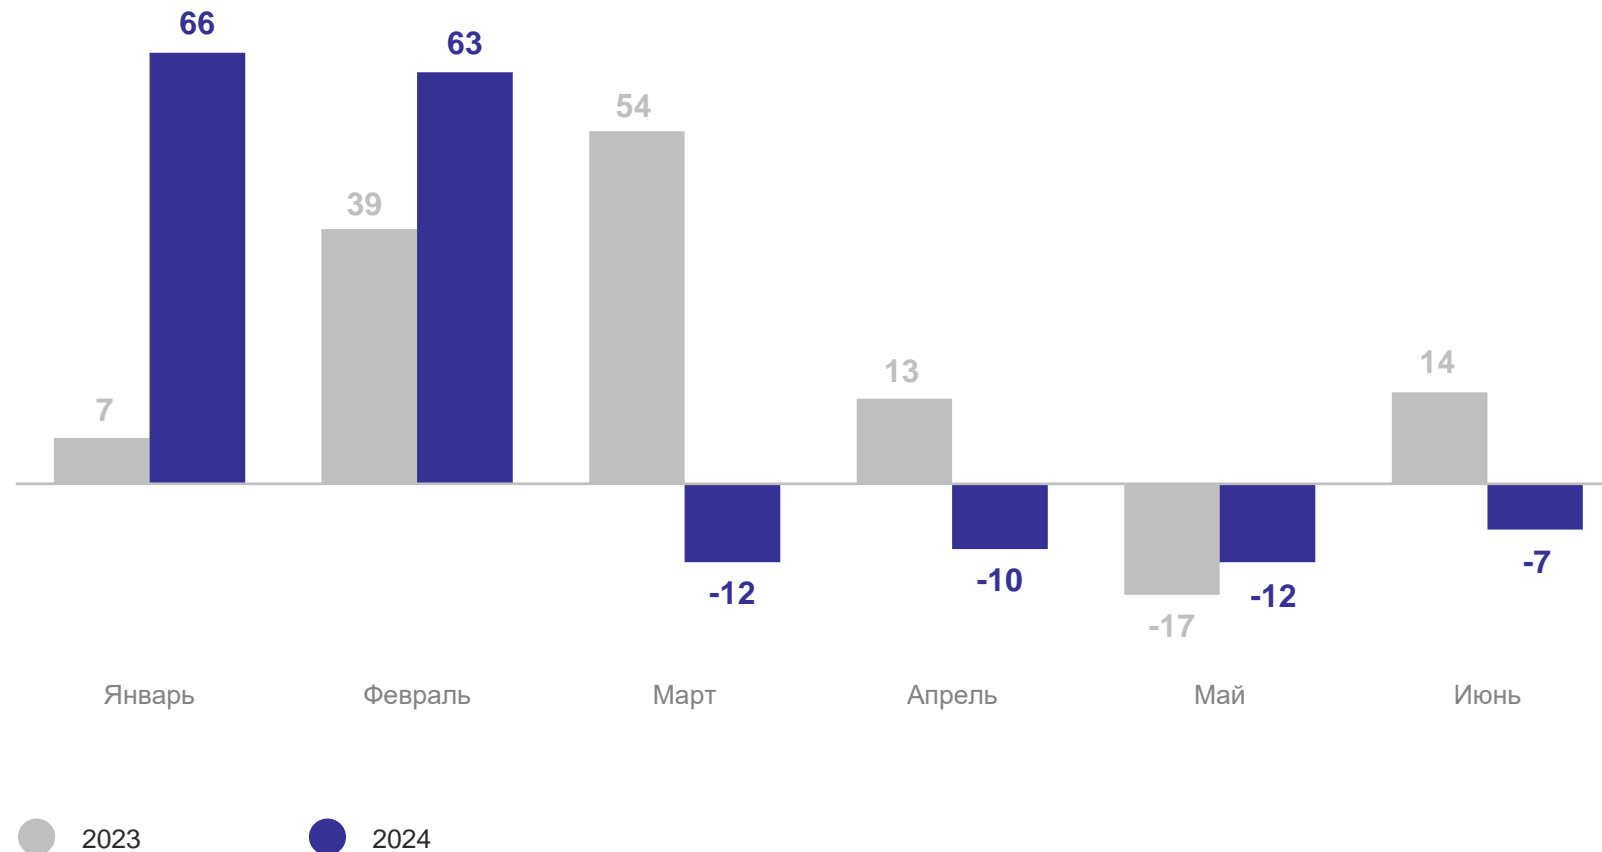

МИГРАЦИОННЫЙ ПРИРОСТ, УБЫЛЬ (-) НАСЕЛЕНИЯ С РЕГИОНАМИ РФ

человек

НОВГОРОДСТАТ

январь – июнь 2024 г.

-313 Всего

-11,0 на 10 000 человек

МИГРАЦИОННЫЙ ПРИРОСТ, УБЫЛЬ (-) НАСЕЛЕНИЯ С ГОСУДАРСТВАМИ-УЧАСТНИКАМИ СНГ

человек

НОВГОРОДСТАТ

январь – июнь 2024 г.

-44 Всего

-1,6 на 10 000 человек

МИГРАЦИОННЫЙ ПРИРОСТ, УБЫЛЬ (-) НАСЕЛЕНИЯ СО СТРАНАМИ ДАЛЬНОГО ЗАРУБЕЖЬЯ

человек

НОВГОРОДСТАТ

январь – июнь 2024 г.

88

Всего

3,1

на 10 000 человек

3

**Миграция населения
по муниципальным образованиям**

ПРИБЫВШИЕ ПО МУНИЦИПАЛЬНЫМ ОБРАЗОВАНИЯМ